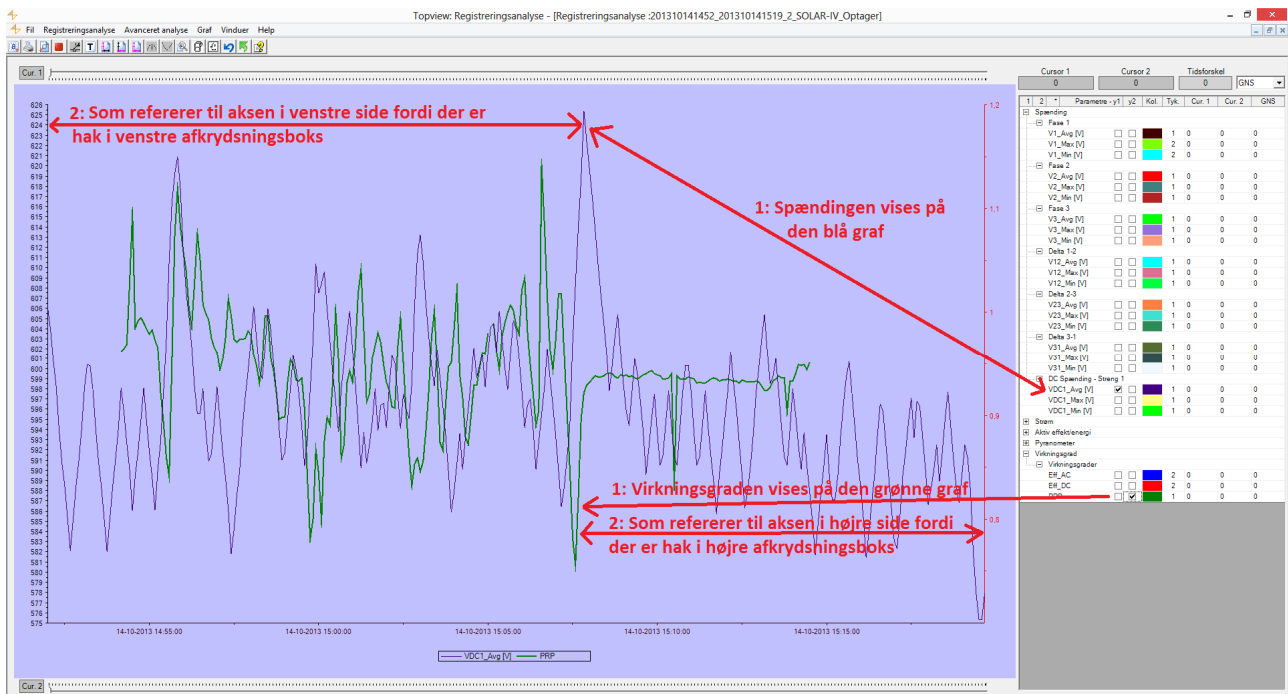

# Effektivitetstest

## Grafer

Målefilen åbnes i Topview og de data som ønskes vist krydses af i firkanterne i højre side af skærmen.

Læg mærke til at der er 2 afkrydsningsbokse. Den venstre afkrydsningsboks refererer grafen i forhold til venstre Y-akse (lodrette akse) og højre afkrydsningsboks i forhold til højre akse. Dette kan være en hjælp hvis f.eks. virkningsgraden [Prp] på ca. 1 og en spænding på ca. 600V skal vises samtidig som i eksemplet herunder. Refereres disse 2 værdier til den samme akse skal skalaen gå fra ca. 1 til ca. 600 og små udsving vil "drukne" i den dårlige opløsning på akse. Vises de derimod i forhold til hver deres akse kan de begge udnytte hele skærmen, og detaljegraden øges væsentligt.

## Rapport

Rapporter genereres meget let i Topview. I menuen "Registreringsanalyse" vælges "Resultat".

Her vises en rapport over de vigtigste parametre. Softwaren vælger selv den relevante del af målingen ud. Dvs. den del af målingen hvor alle relevante værdier er til stede.